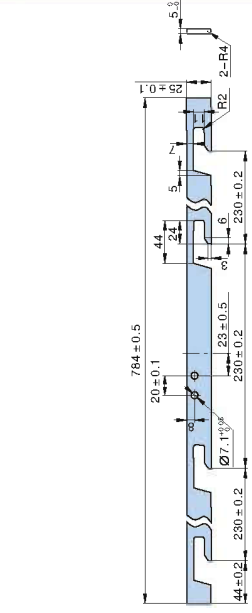

| 代号 | 名称 | L1 | L2 | 代号 | 名称 | L1 | L2 |
|------------------|----|------|--------|-----------------|----|-----|-------|
| LG05F-2-8X1197.5 | | 1200 | 1197.5 | LG05F-2-8X907.5 | | 910 | 907.5 |
| LG05F-2-8X1027.5 | | 1030 | 1027.5 | LG05F-2-8X807.5 | | 810 | 807.5 |
| LG05F-2-8X997.5 | | 990 | 987.5 | | | | |
| LG05F-2-8X897.5 | | 900 | 897.5 | | | | |
| LG05F-2-8X897.5 | | 700 | 697.5 | | | | |

连杆锁系列
Rod control
series

LG06F-1-5 × 25 × 784

面板锁系列
Plane lock
series

LG06F-1-3 × 25 × 374

电子锁系列
Electronic
lock series

LG06F-1-5 × 25 × 920

执手锁系列
Handle lock
series

LG06F-1-3 × 25 × 734

转舌锁系列
Cam lock
series

LG06F-1-5 × 25 × 920

铰链系列
Hinge
series

| 代号 | 名称 | L |
|------------------|----|-----|
| LG06F-2-3X14X715 | | 715 |
| LG06F-2-3X14X715 | | 715 |

搭扣锁系列
Toggle lock
series

LG06F-2-3 × 14 × L