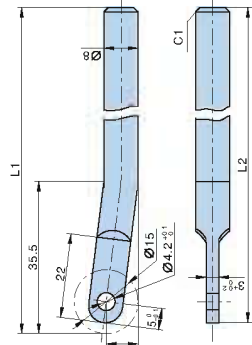

| 代号 | 名称 | L1 | L2 | 代号 | 名称 | L1 | L2 |
|------------------|----|------|--------|-----------------|----|-----|-------|
| LG05F-2-8X1197.5 | | 1200 | 1197.5 | LG05F-2-8X907.5 | | 910 | 907.5 |
| LG05F-2-8X1027.5 | | 1030 | 1027.5 | LG05F-2-8X807.5 | | 810 | 807.5 |
| LG05F-2-8X997.5 | | 990 | 987.5 | | | | |
| LG05F-2-8X897.5 | | 900 | 897.5 | | | | |
| LG05F-2-8X897.5 | | 700 | 697.5 | | | | |

连杆锁系列
Rod control
series

LG06F-1-5 × 25 × 784

面板锁系列
Plane lock
series

LG06F-1-3 × 25 × 374

电子锁系列
Electronic
lock series

LG06F-1-5 × 25 × 920

执手锁系列
Handle lock
series

LG06F-1-3 × 25 × 734

转舌锁系列
Cam lock
series

LG06F-1-5 × 25 × 920

铰链系列
Hinge
series

| 代号 | 名称 | L |
|------------------|----|-----|
| LG06F-2-3X14X715 | | 715 |
| LG06F-2-3X14X715 | | 715 |

搭扣锁系列
Toggle lock
series

LG06F-2-3 × 14 × L

门销系列
Door bolt
series

| 代号 | 名称 | L |
|------------------|----|-----|
| LG06F-2-3X14X715 | | 715 |
| LG06F-2-3X14X715 | | 715 |

限位系列
Door stop
series

LG06F-2-3 × 14 × L

附件系列
Accessories
series

| 代号 | 名称 | L |
|------------------|----|-----|
| LG06F-2-3X14X715 | | 715 |
| LG06F-2-3X14X715 | | 715 |