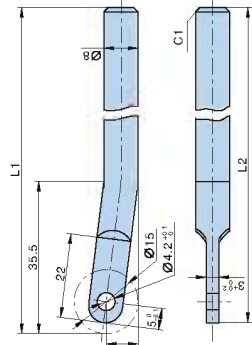

| 代号 | 名称 | L1 | L2 | 代号 | 名称 | L1 | L2 |
|------------------|----|------|--------|-----------------|----|-----|-------|
| LG05F-2-8X1197.5 | | 1200 | 1197.5 | LG05F-2-8X907.5 | | 910 | 907.5 |
| LG05F-2-8X1027.5 | | 1030 | 1027.5 | LG05F-2-8X807.5 | | 810 | 807.5 |
| LG05F-2-8X997.5 | | 990 | 987.5 | | | | |
| LG05F-2-8X897.5 | | 900 | 897.5 | | | | |
| LG05F-2-8X897.5 | | 700 | 697.5 | | | | |

连杆锁系列
Rod control
series

LG06F-1-5 × 25 × 784

面板锁系列
Plane lock
series

LG06F-1-3 × 25 × 374

电子锁系列
Electronic
lock series

LG06F-1-5 × 25 × 920

执手锁系列
Handle lock
series

LG06F-1-3 × 25 × 734

转舌锁系列
Cam lock
series

LG06F-1-5 × 25 × 920

铰链系列
Hinge
series

| 代号 | 名称 | L |
|------------------|----|-----|
| LG06F-2-3X14X715 | | 715 |
| LG06F-2-3X14X715 | | 715 |

搭扣锁系列
Toggle lock
series

LG06F-2-3 × 14 × L