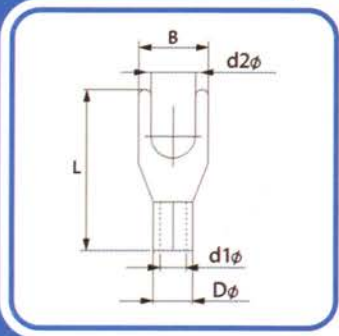

### หางปลาเอกเปลือย

(Y TYPE)

Material: E-Copper

Surface: Tin plated

Item No.	TIS Wire Size mm <sup>2</sup>	DIMENSIONS (MM.)					AWG	DIN mm <sup>2</sup>	Q'TY in box
		d2φ	B	L	Dφ	d1φ			
Y 1.5-3S	1.5	3.3	5.7	16.0	3.3	1.7	22-16	0.5-1.5	2,500
Y 1.5-4S		4.3	6.4						
Y 1.5-5S		5.3	8.0						
Y 2.5-3S	2.5	3.3	5.7	16.0	3.9	2.3	16-14	1.5-2.5	2,500
Y 2.5-4S		4.3	6.4						
Y 2.5-5S		5.3	7.3						
Y 4-4	4	4.3	8.0	18.3	5.0	3.0	14-12	2.5-4	2,000
Y 4-5		5.3							
Y 6-4S	6	4.3	7.2	18.8	5.4	3.4	12-10	4-6	2,000
Y 6-5S		5.3	8.2						
Y 6-6		6.4	12.0	24.0					1,000