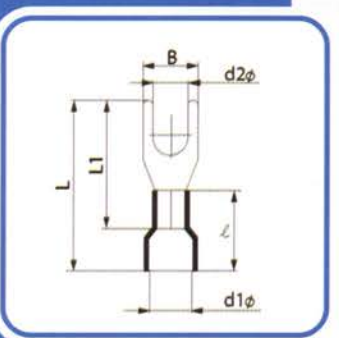

### หางปลาเอกเปลือย

(Y TYPE)

Material: E-Copper

Surface: Tin plated

Item No.	TIS Wire Size mm <sup>2</sup>	DIMENSIONS (MM.)					AWG	DIN mm <sup>2</sup>	Q'TY in box
		d2φ	B	L	Dφ	d1φ			
Y 1.5-3S	1.5	3.3	5.7	16.0	3.3	1.7	22-16	0.5-1.5	2,500
Y 1.5-4S		4.3	6.4						
Y 1.5-5S		5.3	8.0						
Y 2.5-3S	2.5	3.3	5.7	16.0	3.9	2.3	16-14	1.5-2.5	2,500
Y 2.5-4S		4.3	6.4						
Y 2.5-5S		5.3	7.3						
Y 4-4	4	4.3	8.0	18.3	5.0	3.0	14-12	2.5-4	2,000
Y 4-5		5.3							
Y 6-4S	6	4.3	7.2	18.8	5.4	3.4	12-10	4-6	2,000
Y 6-5S		5.3	8.2						
Y 6-6		6.4	12.0	24.0					1,000

## INSULATED SPADE TERMINALS

### หางปลาเอกหุ้ม

(YF TYPE)

Material: E-Copper

Surface: Tin plated

Insulation: PVC

Item No.	TIS Wire Size mm <sup>2</sup>	DIMENSIONS (MM.)						Color	AWG	DIN mm <sup>2</sup>	Q'TY in box
		d2φ	B	L	L1	ℓ	d1φ				
YF 1.5-3S	1.5	3.3	5.7	22.0	16.0	10.5	4.0	Red	22-16	0.5-1.5	2,000
YF 1.5-4S		4.3	6.4								
YF 1.5-5S		5.3	8.0								
YF 2.5-3S	2.5	3.3	5.7	22.0	16.0	10.7	4.5	Blue	16-14	1.5-2.5	1,000
YF 2.5-4S		4.3	6.4								
YF 2.5-5S		5.3	7.3								
YF 4-4	4	4.3	8.0	25.5	18.3	13.5	6.0	Black	14-12	2.5-4	1,000
YF 4-5		5.3									
YF 6-4S	6	4.3	7.2	25.5	18.8	13.5	6.5	Yellow	12-10	4-6	500
YF 6-5S		5.3	8.2								
YF 6-6		6.4	12.0	30.5							