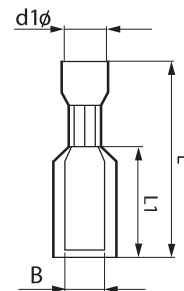

BUTT SPLICE

ข้อต่อสาย (แบบย้าหุ้มฉนวน)
(BF TYPE)

Material: Copper
Surface: Tin plated
Insulation: PVC

Item No.	TIS Wire Size mm ²	Color	DIMENSIONS (MM.)		AWG	DIN mm ²	Q'TY in box
			d1Ø	L			
BF 1.5	1.5	Red	4.0	26.2	22-16	0.5-1.5	1,000
BF 2.5	2.5	Blue	4.5	26.5	16-14	1.5-2.5	1,000
BF 6	6.0	Yellow	6.0	26.5	12-10	4-6	500

BULLET TERMINAL

หางปลาหัวเสียบตัวผู้ (แบบกลมหุ้มฉนวน)
(F TYPE)

Material: Brass
Surface: Tin plated
Insulation: PVC

Item No.	TIS Wire Size mm ²	Color	DIMENSIONS (MM.)				AWG	DIN mm ²	Q'TY in box
			B	L	L1	d1Ø			
F 1.5 B	1.5	Red	4.0	21.0	11.0	3.3	0.5-1.5	1,000	
F 2.5 B	2.5	Blue	5.0	21.0	11.0	4.3	1.5-2.5	1,000	
F 6 B	6	Yellow	5.0	23.0	11.0	5.5	4-6	500	

BULLET SOCKETS

หางปลาหัวเสียบตัวเมีย (แบบกลมหุ้มฉนวน)
(F TYPE)

Material: Brass
Surface: Tin plated
Insulation: PVC

Item No.	TIS Wire Size mm ²	Color	DIMENSIONS (MM.)				AWG	DIN mm ²	Q'TY in box
			B	L	L1	d1Ø			
F 1.5 A	1.5	Red	3.9	23.0	13.5	3.3	0.5-1.5	500	
F 2.5 A	2.5	Blue	4.9	23.5	13.5	4.5	1.5-2.5	500	
F 6 A	6	Yellow	4.9	23.5	13.5	5.5	4-6	500	