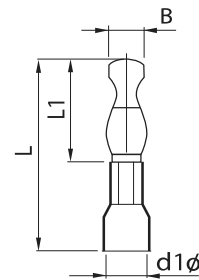

BUTT SPLICE

ข้อต่อสาย (แบบย้าหุ้มฉนวน)
(BF TYPE)

Material: Copper
Surface: Tin plated
Insulation: PVC

Item No.	TIS Wire Size mm ²	Color	DIMENSIONS (MM.)		AWG	DIN mm ²	Q'TY in box
			d1Ø	L			
BF 1.5	1.5	Red	4.0	26.2	22-16	0.5-1.5	1,000
BF 2.5	2.5	Blue	4.5	26.5	16-14	1.5-2.5	1,000
BF 6	6.0	Yellow	6.0	26.5	12-10	4-6	500

BULLET TERMINAL

หางปลาหัวเสียบตัวผู้ (แบบกลมหุ้มฉนวน)
(F TYPE)

Material: Brass
Surface: Tin plated
Insulation: PVC

Item No.	TIS Wire Size mm ²	Color	DIMENSIONS (MM.)				AWG	DIN mm ²	Q'TY in box
			B	L	L1	d1Ø			
F 1.5 B	1.5	Red	4.0	21.0	11.0	3.3	0.5-1.5	1,000	
F 2.5 B	2.5	Blue	5.0	21.0	11.0	4.3	1.5-2.5	1,000	
F 6 B	6	Yellow	5.0	23.0	11.0	5.5	4-6	500	

BULLET SOCKETS

หางปลาหัวเสียบตัวเมีย (แบบกลมหุ้มฉนวน)
(F TYPE)

Material: Brass
Surface: Tin plated
Insulation: PVC

Item No.	TIS Wire Size mm ²	Color	DIMENSIONS (MM.)				AWG	DIN mm ²	Q'TY in box
			B	L	L1	d1Ø			
F 1.5 A	1.5	Red	3.9	23.0	13.5	3.3	0.5-1.5	500	
F 2.5 A	2.5	Blue	4.9	23.5	13.5	4.5	1.5-2.5	500	
F 6 A	6	Yellow	4.9	23.5	13.5	5.5	4-6	500	