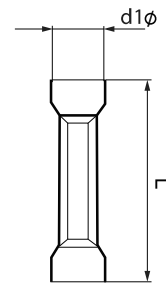

BUTT SPLICE

ข้อต่อสาย (แบบย้าหุ้มฉนวน)
(BF TYPE)

Material: Copper
Surface: Tin plated
Insulation: PVC

Item No.	TIS Wire Size mm ²	Color	DIMENSIONS (MM.)		AWG	DIN mm ²	Q'TY in box
			d1Ø	L			
BF 1.5	1.5	Red	4.0	26.2	22-16	0.5-1.5	1,000
BF 2.5	2.5	Blue	4.5	26.5	16-14	1.5-2.5	1,000
BF 6	6.0	Yellow	6.0	26.5	12-10	4-6	500

BULLET TERMINAL

หางปลาหัวเสียบตัวผู้ (แบบกลมหุ้มฉนวน)
(F TYPE)

Material: Brass
Surface: Tin plated
Insulation: PVC

Item No.	TIS Wire Size mm ²	Color	DIMENSIONS (MM.)				AWG	DIN mm ²	Q'TY in box
			B	L	L1	d1Ø			
F 1.5 B	1.5	Red	4.0	21.0	11.0	3.3	0.5-1.5	1,000	
F 2.5 B	2.5	Blue	5.0	21.0	11.0	4.3	1.5-2.5	1,000	
F 6 B	6	Yellow	5.0	23.0	11.0	5.5	4-6	500	

BULLET SOCKETS

หางปลาหัวเสียบตัวเมีย (แบบกลมหุ้มฉนวน)
(F TYPE)

Material: Brass
Surface: Tin plated
Insulation: PVC

Item No.	TIS Wire Size mm ²	Color	DIMENSIONS (MM.)				AWG	DIN mm ²	Q'TY in box
			B	L	L1	d1Ø			
F 1.5 A	1.5	Red	3.9	23.0	13.5	3.3	0.5-1.5	500	
F 2.5 A	2.5	Blue	4.9	23.5	13.5	4.5	1.5-2.5	500	
F 6 A	6	Yellow	4.9	23.5	13.5	5.5	4-6	500	