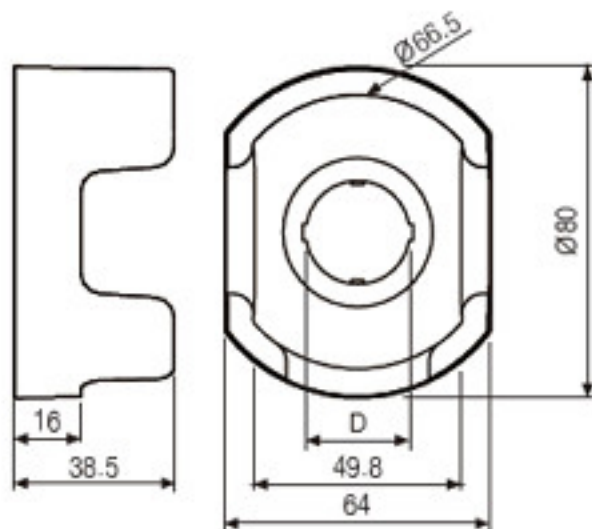

SA-EG1

비상 스위치의 오동작을 막기 위한 보호가드입니다.

D

SA-EG2

Ø22.5

SA-EG2

비상 스위치
보호가드