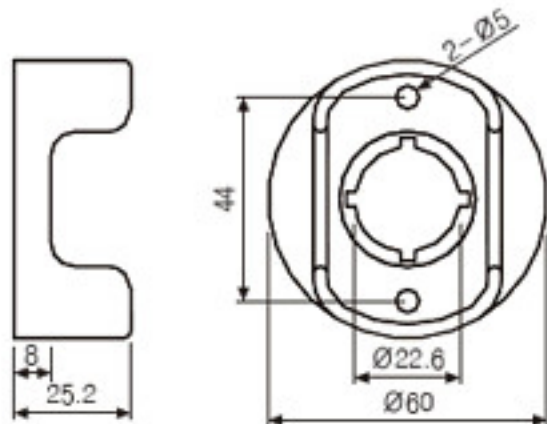

SA-EG1

비상 스위치의 오동작을 막기 위한 보호가드입니다.

D

SA-EG2

Ø22.5

SA-EG2

비상 스위치
보호가드