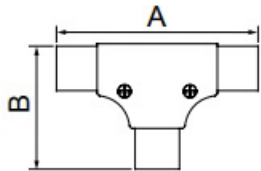

Ba chạc 90° có nắp

DN	OD	ID	H	B	A
20	24	20	28	68	109
25	29	25	37	81	128
32	37	32	46	87	135.5