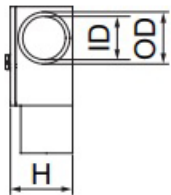

Ba chạc 90° có nắp

DN	OD	ID	H	B	A
20	24	20	28	68	109
25	29	25	37	81	128
32	37	32	46	87	135.5