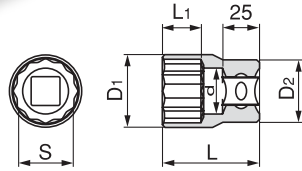

SOCKET WRENCH

For manual

19.0

sq.dr
19.0
mm
3/4"

12

6D-36

Models	Across Flat (mm)	Dimensions (mm)					Qty./Carton		Weight (g)
	S	D ₁	D ₂	L ₁	L	d	(Generally)	(Store Center)	
6D-46	46	62.0	45	30.0	65	35	5	5	580
6D-50	50	67.5	48	32.0	70	38	3	3	830
6D-54	54	74.0	50	34.0	76	41	3	3	925
6D-55	55	76.0	50	35.0	78	41	3	3	990
6D-58	58	80.0	52	36.0	80	41	2	2	1,130
6D-60	60	80.0	52	36.0	81	41	2	2	1,190
6D-63	63	85.0	52	45.5	83	—	2	1	1,260
6D-65	65	87.0	52	45.0	83	—	2	1	1,310

SOCKET (12pt.)

Models	Across Flat (mm)	Dimensions (mm)					Qty./Carton		Weight (g)
	S	D ₁	D ₂	L ₁	L	d	(Generally)	(Store Center)	
6D-17	17	26.0	34	13.0	50	14	5	5	165
6D-18	18	27.0	34	13.0	50	15	5	5	170
6D-19	19	28.0	34	14.0	50	16	5	5	170
6D-21	21	30.0	34	15.0	50	18	5	5	175
6D-22	22	32.0	34	15.0	52	18	5	5	195
6D-23	23	33.0	34	16.0	52	20	5	5	200
6D-24	24	34.0	34	17.0	52	20	5	5	200
6D-25	25	37.0	35	19.0	53	22	5	5	230
6D-26	26	37.0	35	19.0	53	22	5	5	230
6D-27	27	38.0	36	19.0	53	22	5	5	245
6D-28	28	40.0	37	21.0	56	22	5	5	280
6D-29	29	40.0	37	21.0	56	22	5	5	285
6D-30	30	42.0	39	21.0	56	25	5	5	310
6D-31	31	43.0	40	21.0	56	25	5	5	340
6D-32	32	44.0	40	21.0	56	25	5	5	345
6D-33	33	46.0	40	21.0	58	25	5	5	370
6D-34	34	47.0	40	23.0	58	25	5	5	385
6D-35	35	48.0	40	23.0	58	25	5	5	400
6D-36	36	50.0	40	24.0	58	30	5	5	420
6D-37	37	51.0	43	25.0	59	30	5	5	440
6D-38	38	52.5	43	25.0	60	30	5	5	465
6D-40	40	54.5	44	27.0	63	35	5	5	500
6D-41	41	55.5	44	27.0	63	35	5	5	525
6D-42	42	57.0	44	27.0	63	35	5	5	535