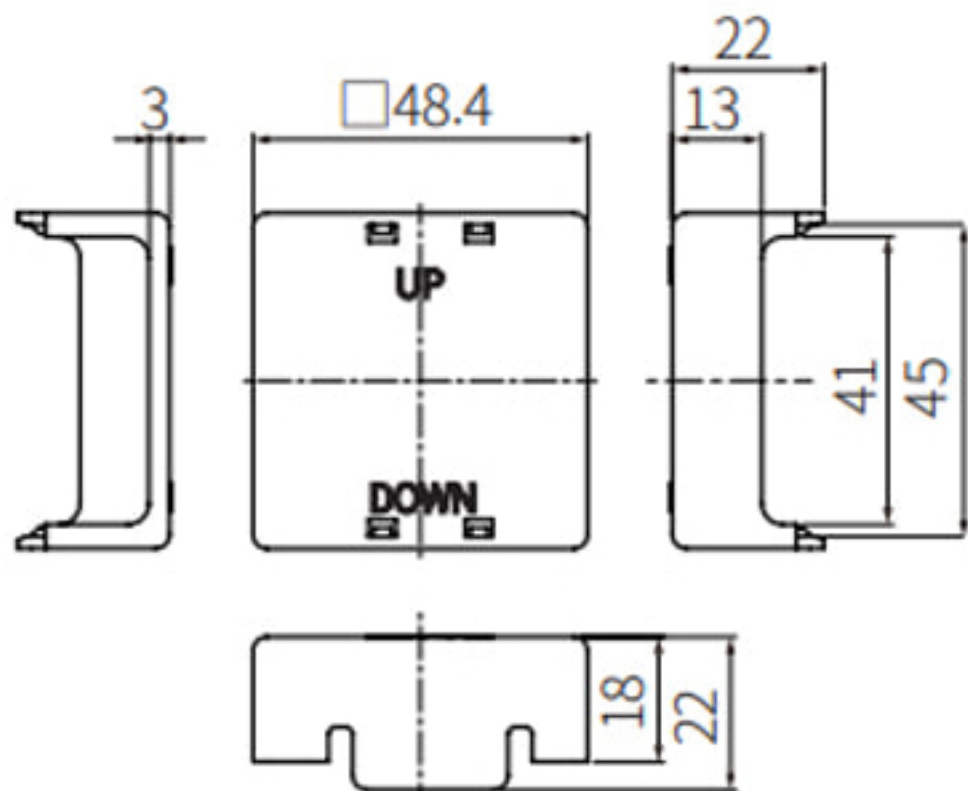

별매품: 단자대 보호 커버

• 단위: mm

RSA-COVER: DIN W48 × H48

RMA-COVER: DIN W72 × H72

RHA-COVER: DIN W48 × H96

RLA-COVER: DIN W96 × H96