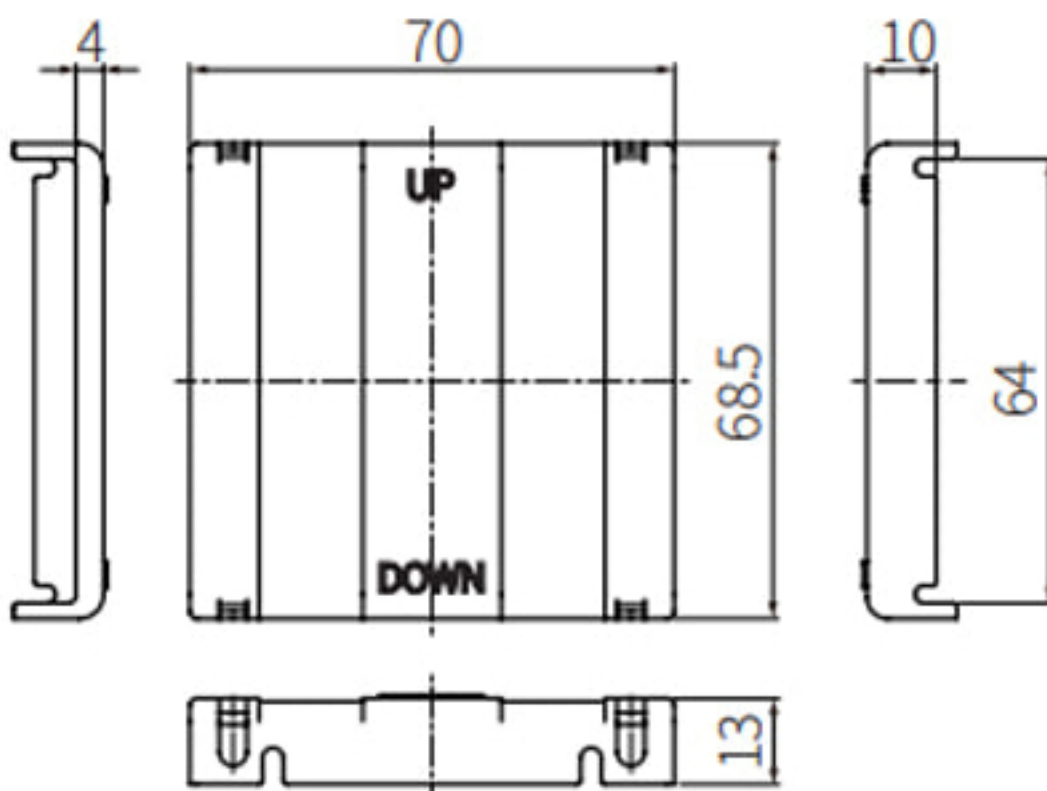

별매품: 단자대 보호 커버

• 단위: mm

RSA-COVER: DIN W48 × H48

RMA-COVER: DIN W72 × H72

RHA-COVER: DIN W48 × H96

RLA-COVER: DIN W96 × H96