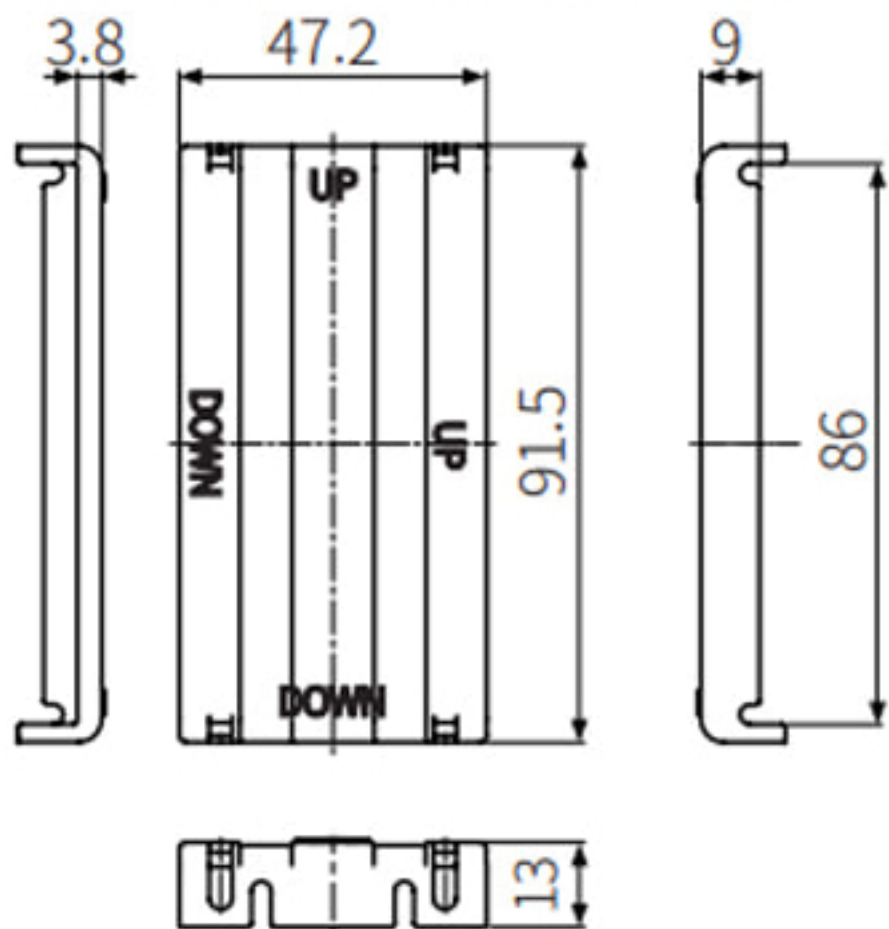

별매품: 단자대 보호 커버

• 단위: mm

RSA-COVER: DIN W48 × H48

RMA-COVER: DIN W72 × H72

RHA-COVER: DIN W48 × H96

RLA-COVER: DIN W96 × H96