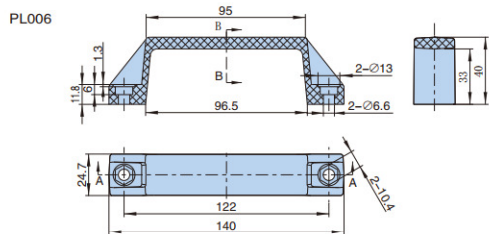

PL006

U型拉手 U shape Handles

型号 Product no.	产品单重(g) Weight	装箱数 Lot
PL006	36.5	400
PL006-2	32	400

- 材质: PA
- 表面处理: 黑色沙纹面
- Material: PA
- Finish: black sand grain surface.

PL036

U型拉手 U shape Handle

型号 Product no.	产品单重(g) Weight	装箱数 Lot
PL036	224	50

- 材质: PA
- 表面处理: 黑色沙纹面
- Material: PA
- Finish: black sand grain surface.

A011

恒珠柜锁 电话(TEL):0795-2119999, 3256555 E-mail: admin@hengzhu.com

U型拉手 U shape Handles

型号 Product no.	产品单重(g) Weight	装箱数 Lot
PL007	34	400

U型拉手 U shape Handles

型号 Product no.	产品单重(g) Weight	装箱数 Lot
PL026	113	400

恒珠柜锁 电话(TEL):0795-2119999, 3256555 E-mail: admin@hengzhu.com

PL007

- 材质: PA
- 表面处理: 黑色
- Material: PA
- Finish: black

PL026

- 材质: ABS
- 颜色: 黑色
- Material: ABS
- Finish: black