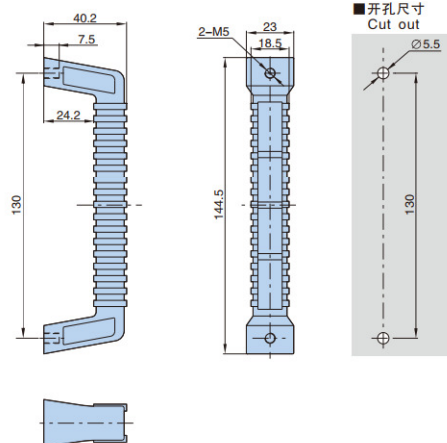

PL006

U型拉手 U shape Handles

型号 Product no.	产品单重(g) Weight	装箱数 Lot
PL006	36.5	400
PL006-2	32	400

- 材质: PA
- 表面处理: 黑色沙纹面
- Material: PA
- Finish: black sand grain surface.

PL036

U型拉手 U shape Handle

型号 Product no.	产品单重(g) Weight	装箱数 Lot
PL036	224	50

- 材质: PA
- 表面处理: 黑色沙纹面
- Material: PA
- Finish: black sand grain surface.

A011

恒珠柜锁 电话(TEL):0795-2119999, 3256555 E-mail: admin@hengzhu.com

U型拉手 U shape Handles

型号 Product no.	产品单重(g) Weight	装箱数 Lot
PL007	34	400

U型拉手 U shape Handles

型号 Product no.	产品单重(g) Weight	装箱数 Lot
PL026	113	400

恒珠柜锁 电话(TEL):0795-2119999, 3256555 E-mail: admin@hengzhu.com

PL007

- 材质: PA
- 表面处理: 黑色
- Material: PA
- Finish: black

PL026

- 材质: ABS
- 颜色: 黑色
- Material: ABS
- Finish: black