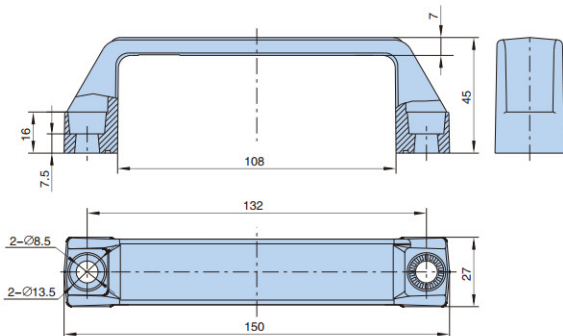

PL006

U型拉手 U shape Handles

型号 Product no.	产品单重(g) Weight	装箱数 Lot
PL006	36.5	400
PL006-2	32	400

- 材质: PA
- 表面处理: 黑色沙纹面
- Material: PA
- Finish: black sand grain surface.

PL036

U型拉手 U shape Handle

型号 Product no.	产品单重(g) Weight	装箱数 Lot
PL036	224	50

- 材质: PA
- 表面处理: 黑色沙纹面
- Material: PA
- Finish: black sand grain surface.

A011

恒珠柜锁 电话(TEL):0795-2119999, 3256555 E-mail: admin@hengzhu.com

U型拉手 U shape Handles

型号 Product no.	产品单重(g) Weight	装箱数 Lot
PL007	34	400