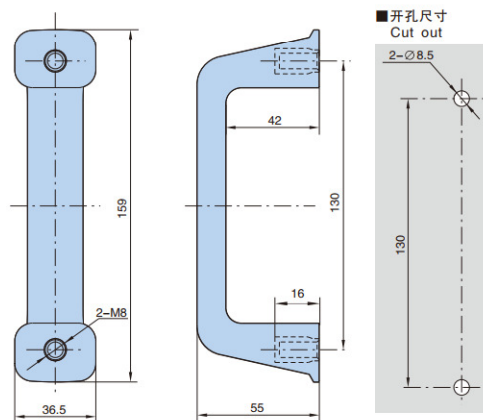

- 材质: PA
- 表面处理: 黑色沙纹面
- Material: PA
- Finish: black sand grain surface.

A011

恒珠柜锁 电话(TEL):0795-2119999, 3256555 E-mail: admin@hengzhu.com

U型拉手 U shape Handles

型号 Product no.	产品单重(g) Weight	装箱数 Lot
PL007	34	400

U型拉手 U shape Handles

型号 Product no.	产品单重(g) Weight	装箱数 Lot
PL026	113	400

恒珠柜锁 电话(TEL):0795-2119999, 3256555 E-mail: admin@hengzhu.com

PL007

- 材质: PA
- 表面处理: 黑色
- Material: PA
- Finish: black

PL026

- 材质: ABS
- 颜色: 黑色
- Material: ABS
- Finish: black