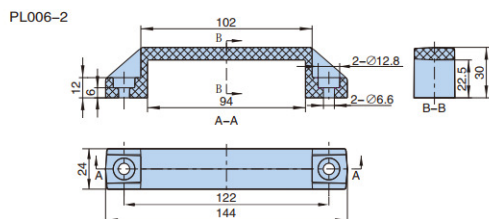

PL006

U型拉手 U shape Handles

型号 Product no.	产品单重(g) Weight	装箱数 Lot
PL006	36.5	400
PL006-2	32	400

- 材质: PA
- 表面处理: 黑色沙纹面
- Material: PA
- Finish: black sand grain surface.

PL036

U型拉手 U shape Handle

型号 Product no.	产品单重(g) Weight	装箱数 Lot
PL036	224	50

- 材质: PA
- 表面处理: 黑色沙纹面
- Material: PA
- Finish: black sand grain surface.

A011

恒珠柜锁 电话(TEL):0795-2119999, 3256555 E-mail: admin@hengzhu.com

U型拉手 U shape Handles

型号 Product no.	产品单重(g) Weight	装箱数 Lot
PL007	34	400